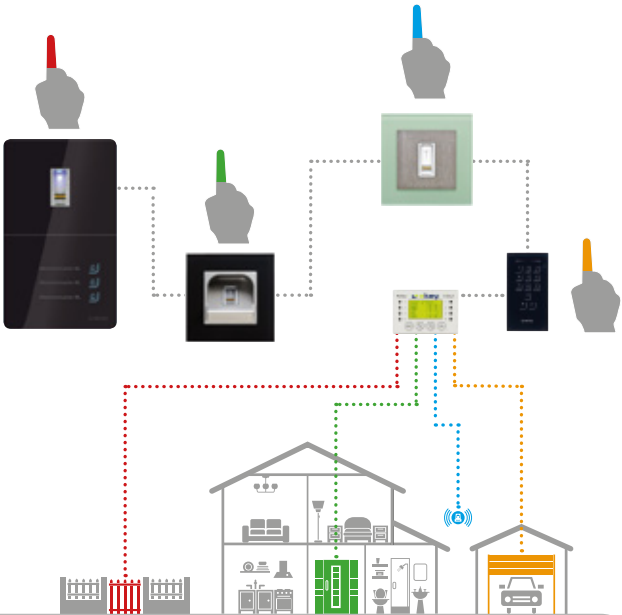

ekey home

Einzel-Zutrittslösungen.

**Mit nur einem Fingerscanner*
bis zu 3 Funktionen ansteuerbar.**

- bis zu 99 Fingerprints speicherbar
- 1 bis 3 Funktionen ansteuerbar
(z.B. Tür, Tor und Alarmanlage)
- einfache Bedienung und zentrale Benutzer-
verwaltung direkt über die Steuereinheit
- oder über die *ekey home App*
(*ekey Fingerscanner integra Bluetooth*)
- optional: Zutritt mit Karte (RFID) möglich
-> zusätzlich bis zu 99 Karten speicherbar

*alternativ: Codetastatur (keypad) -> bis zu 99 Codes speicherbar

ekey multi

Mehrfach-Zutrittslösungen.

4 Fingerscanner* werden über eine Steuereinheit verwaltet.

- bis zu 99 Fingerprints speicherbar
- max. 4 Fingerscanner möglich
- je FS bis zu 4 Funktionen ansteuerbar
- Zeitfenster individuell programmierbar
- Zutrittsprotokoll über jeden Fingerscanner
- einfache Bedienung und zentrale Benutzerverwaltung direkt über die Steuereinheit
- personenbezogene Rechtevergabe möglich (örtlich und zeitlich)
- Urlaubs- oder Dauerprogramm
- optional: Zutritt mit Karte (RFID) möglich
-> zusätzlich bis zu 99 Karten speicherbar

*alternativ: Codetastatur (keypad) -> bis zu 99 Codes speicherbar

ekey net

Netzwerk-Zutrittslösungen.

Die vernetzte Zutrittslösung für Unternehmen, Organisationen und gehobene Eigenheime.

- bis zu 2.000 Fingerprints pro Fingerscanner* speicherbar
- max. 80 Fingerscanner möglich
- je FS bis zu 4 Funktionen ansteuerbar
- Zeitfenster programmierbar
- Zutrittsprotokoll über jeden Fingerscanner
- standortübergreifende Verwaltung möglich
- zentrale Verwaltung über PC
- Kalender-Funktion
- Schnittstelle zur externen Anbindung
- optional: Zutritt mit Karte (RFID) möglich
-> zusätzlich bis zu 2.000 Karten speicherbar