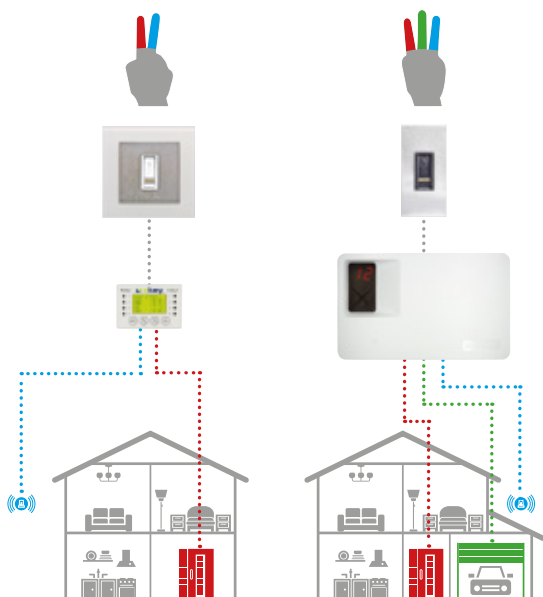

WISSEN, WER NACH HAUSE KOMMT

Erst durch den Einsatz des ekey Fingerprint-Zutrittssystems erkennen Gebäudesteuerungen, „welche Person“ eine Aktion auslöst!

5 JAHRE QUALITÄTSGARANTIE

auf alle ekey Produkte!

ekey home

Einzel-Zutrittslösungen.

**Mit nur einem Fingerscanner*
bis zu 3 Funktionen ansteuerbar.**

- bis zu 99 Fingerprints speicherbar
- 1 bis 3 Funktionen ansteuerbar
(z.B. Tür, Tor und Alarmanlage)
- einfache Bedienung und zentrale Benutzer-
verwaltung direkt über die Steuereinheit
- oder über die *ekey home App*
(*ekey Fingerscanner integra Bluetooth*)
- optional: Zutritt mit Karte (RFID) möglich
-> zusätzlich bis zu 99 Karten speicherbar

*alternativ: Codetastatur (keypad) -> bis zu 99 Codes speicherbar

ekey multi

Mehrfach-Zutrittslösungen.

4 Fingerscanner* werden über eine Steuereinheit verwaltet.

- bis zu 99 Fingerprints speicherbar
- max. 4 Fingerscanner möglich
- je FS bis zu 4 Funktionen ansteuerbar
- Zeitfenster individuell programmierbar
- Zutrittsprotokoll über jeden Fingerscanner
- einfache Bedienung und zentrale Benutzerverwaltung direkt über die Steuereinheit
- personenbezogene Rechtevergabe möglich (örtlich und zeitlich)
- Urlaubs- oder Dauerprogramm
- optional: Zutritt mit Karte (RFID) möglich
-> zusätzlich bis zu 99 Karten speicherbar